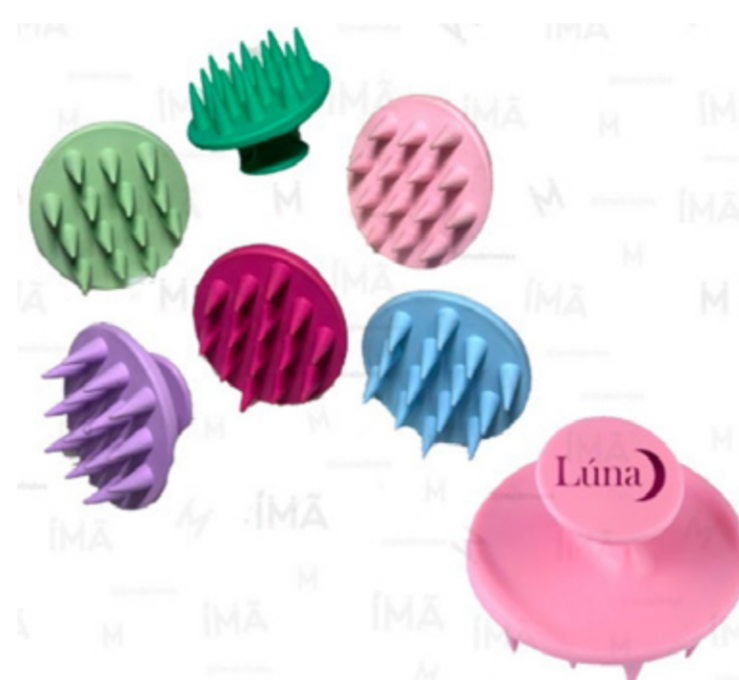

ESCOVA LAVAGEM CABELO
Mínimo 50 unidades.